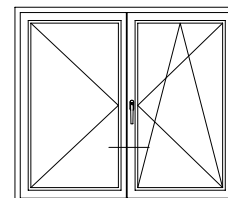

Двухстворчатый оконный /
балконный блок с импостом:
импост 76, створка Z55

BLITZ

Чертежи узлов

Двухстворчатый оконный /
балконный блок с импостом:
импост 76, створка Z70

BLITZ

Чертежи узлов

Двухстворчатый безимпостный оконный / балконный блок:
ложный импост 60, створка Z55

BLITZ

Чертежи узлов

Двухстворчатый
безимпостный
оконный / балконный
блок: ложный импост
60, створка Z70

Перемычка в коробке (створке): импост 76

BLITZ

Чертежи узлов

Балконная дверь с порогом: порог для санации / порог для новостроек 60, створка Z55