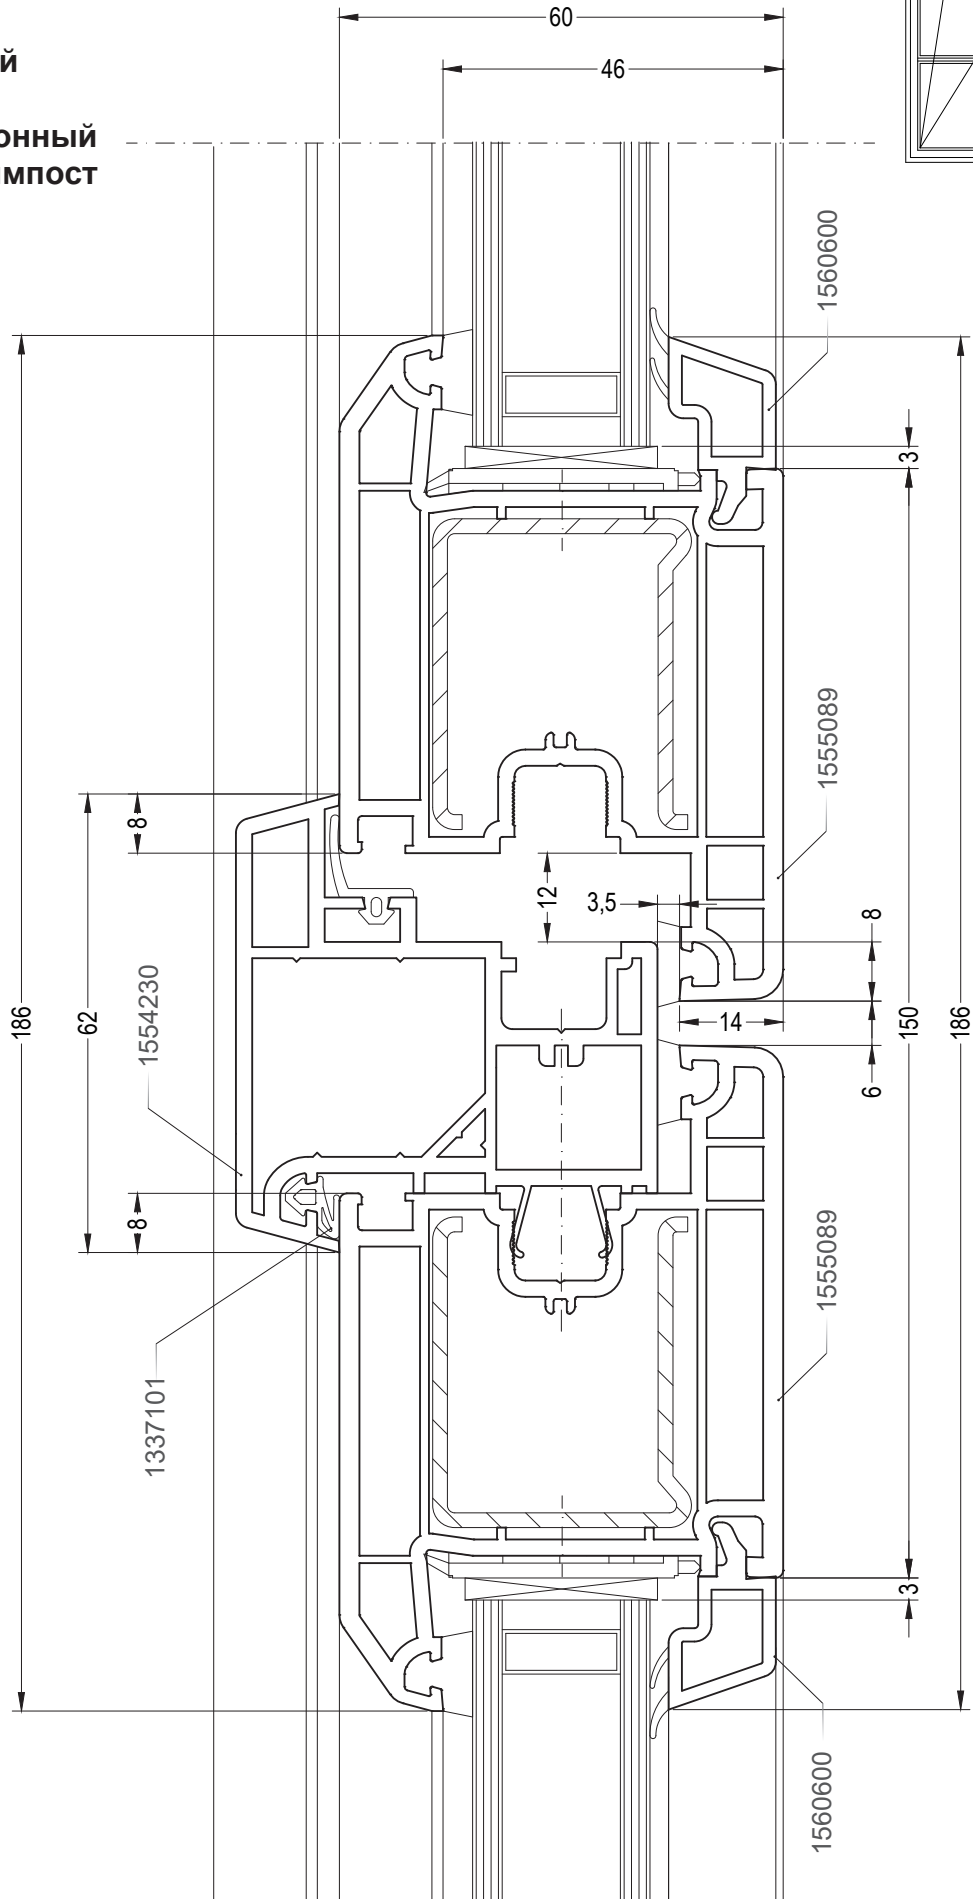

BLITZ

Чертежи узлов

Двухстворчатый
безимпостный
оконный / балконный
блок: ложный импост
60, створка Z70