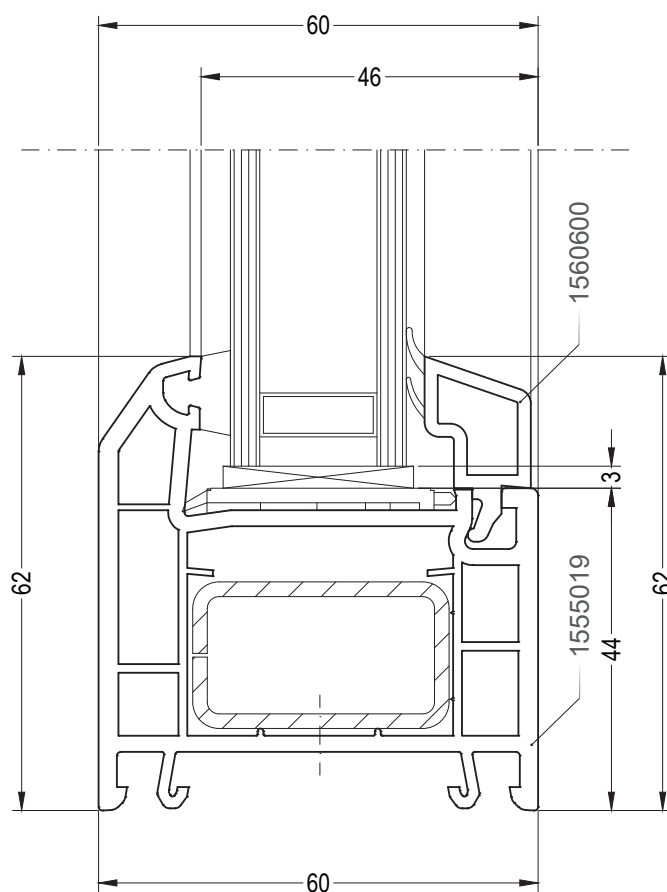

BLITZ

Техническая информация
Чертежи узлов

PEXAУ

Содержание

Содержание	1
Глухое остекление: коробка 56	2
Глухое остекление: коробка 62	3
Одностворчатый оконный / балконный блок: коробка 56, створка Z55	4
Одностворчатый оконный / балконный блок: коробка 56, створка Z70	5
Одностворчатый оконный / балконный блок: коробка 62, створка Z55	6
Одностворчатый оконный / балконный блок: коробка 62, створка Z70	7
Одностворчатый оконный / балконный блок с глухой частью: импост 76, створка Z55	8
Одностворчатый оконный / балконный блок с глухой частью: импост 76, створка Z70	9
Двухстворчатый оконный / балконный блок с импостом: импост 76, створка Z55	10
Двухстворчатый оконный / балконный блок с импостом: импост 76, створка Z70	11
Двухстворчатый безимпостный оконный / балконный блок: ложный импост 60, створка Z55	12
Двухстворчатый безимпостный оконный / балконный блок: ложный импост 60, створка Z70	13
Перемычка в коробке (створке): импост 76	14
Балконная дверь с порогом: порог для санации / порог для новостроек, створка Z55	15
Балконная дверь с порогом: порог для санации / порог для новостроек, створка Z70	16

Глухое остекление: коробка 56

BLITZ

Чертежи узлов

Глухое остекление: коробка 62

BLITZ

Чертежи узлов

Одностворчатый оконный / балконный блок:
коробка 56, створка Z55

BLITZ

Чертежи узлов

Одностворчатый оконный / балконный блок: коробка 56, створка Z70

BLITZ

Чертежи узлов

Одностворчатый оконный / балконный блок:
коробка 62, створка Z55

BLITZ

Чертежи узлов

Одностворчатый оконный / балконный
блок: коробка 62, створка Z70