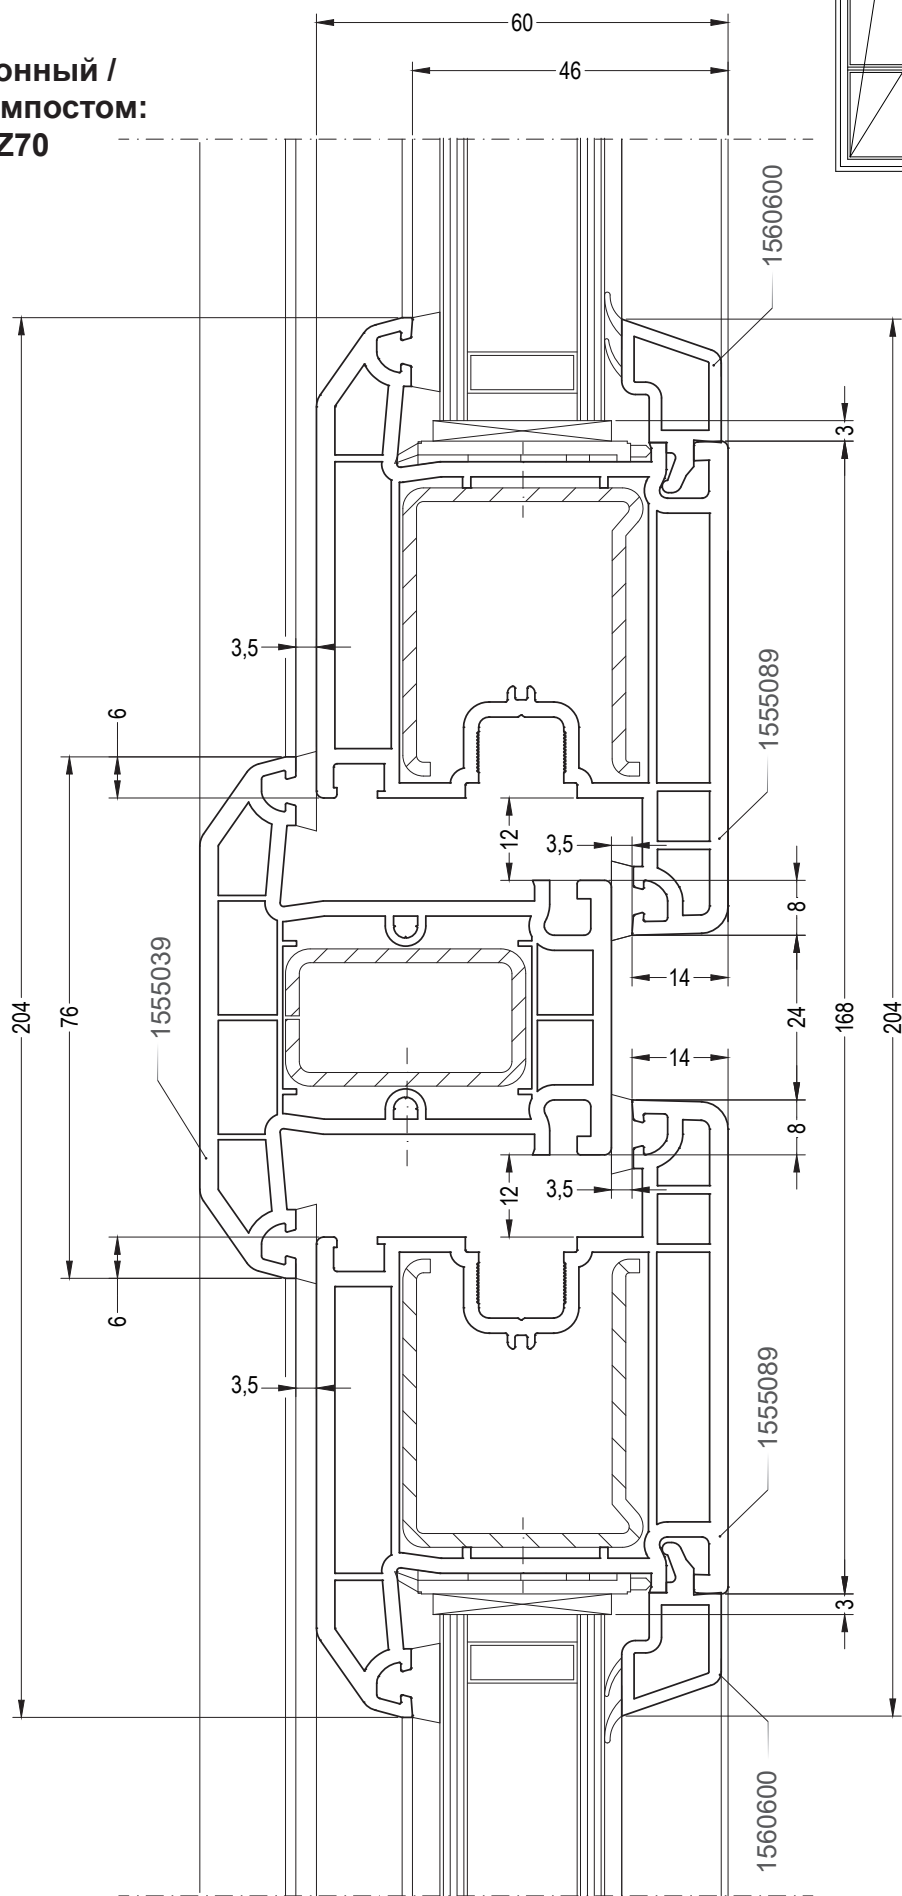

BLITZ

Чертежи узлов

Двухстворчатый оконный /
балконный блок с импостом:
импост 76, створка Z70