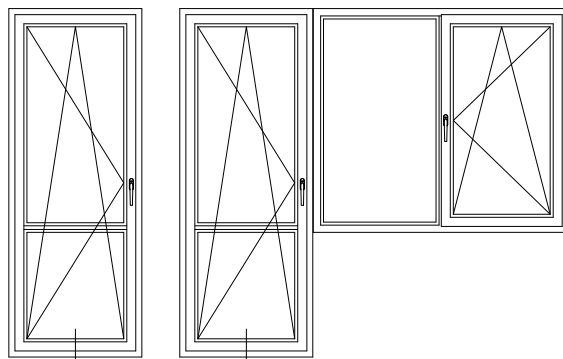

BLITZ

Чертежи узлов

Двухстворчатый
безимпостный
оконный / балконный
блок: ложный импост
60, створка Z70

Перемычка в коробке (створке): импост 76

BLITZ

Чертежи узлов

Балконная дверь с порогом: порог для санации / порог для новостроек 60, створка Z55

BLITZ

Чертежи узлов

Балконная дверь с порогом: порог для санации / порог для новостроек 60, створка Z70

Наши практические устные и письменные технические консультации основываются на опыте и проводятся с полным знанием дела, но, тем не менее, не являются обязательными к выполнению указаниями. Находящиеся вне нашего влияния различные условия производства и эксплуатации исключают какие-либо претензии по нашим рекомендациям. Рекомендуется проверить, насколько пригоден для предусмотренного Вами использования продукт РЕХАУ. Применение и использование, а также переработка продукта происходят вне нашего контроля и поэтому всецело попадают под Вашу ответственность.