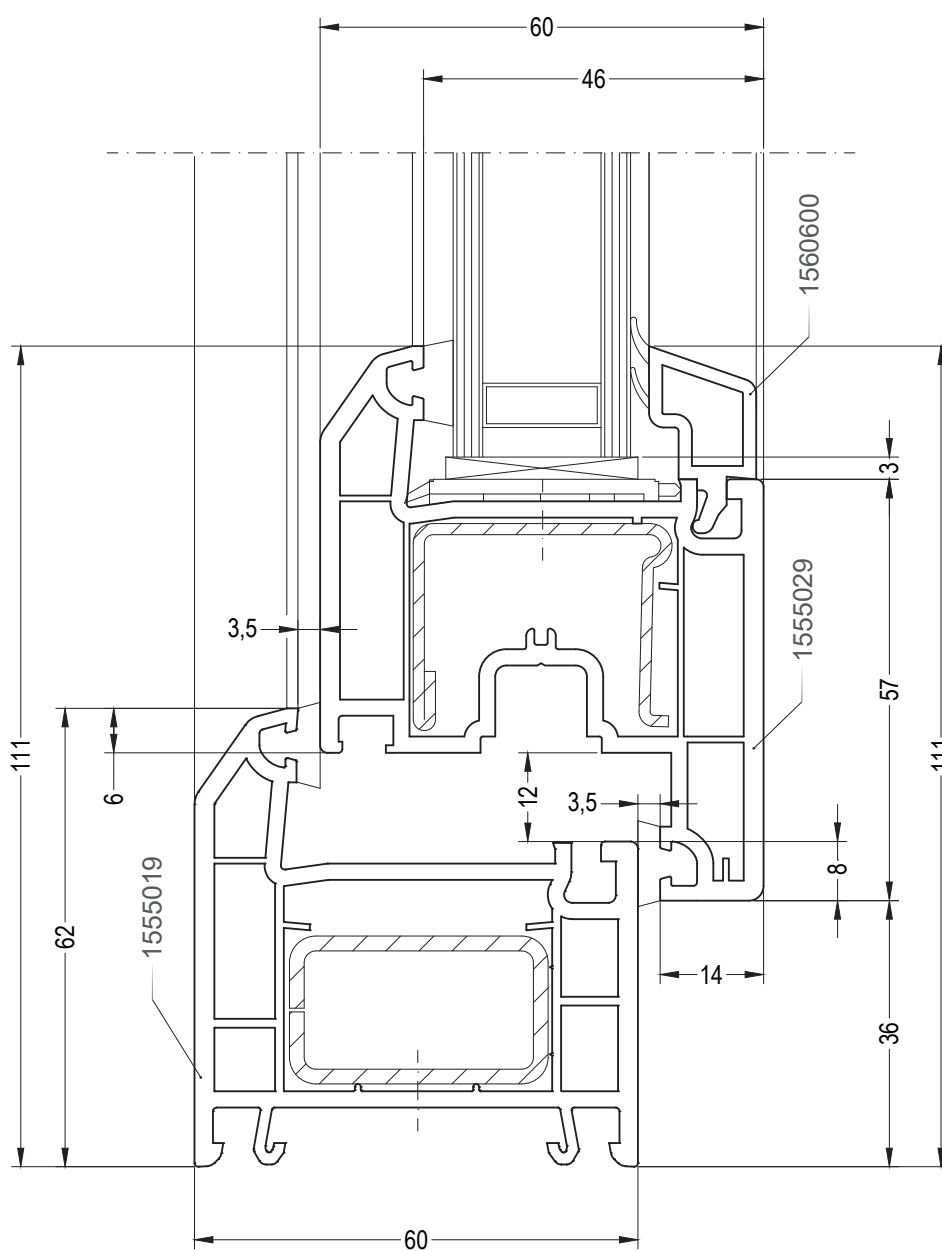

Чертежи узлов

Одностворчатый оконный / балконный блок: коробка 56, створка Z70

BLITZ

Чертежи узлов

Одностворчатый оконный / балконный блок:
коробка 62, створка Z55

BLITZ

Чертежи узлов

Одностворчатый оконный / балконный
блок: коробка 62, створка Z70

BLITZ

Чертежи узлов

Одностворчатый оконный / балконный блок с глухой частью:
импост 76, створка Z55

BLITZ

Чертежи узлов

Одностворчатый оконный / балконный блок с глухой частью:
импост 76, створка Z70

BLITZ

Чертежи узлов