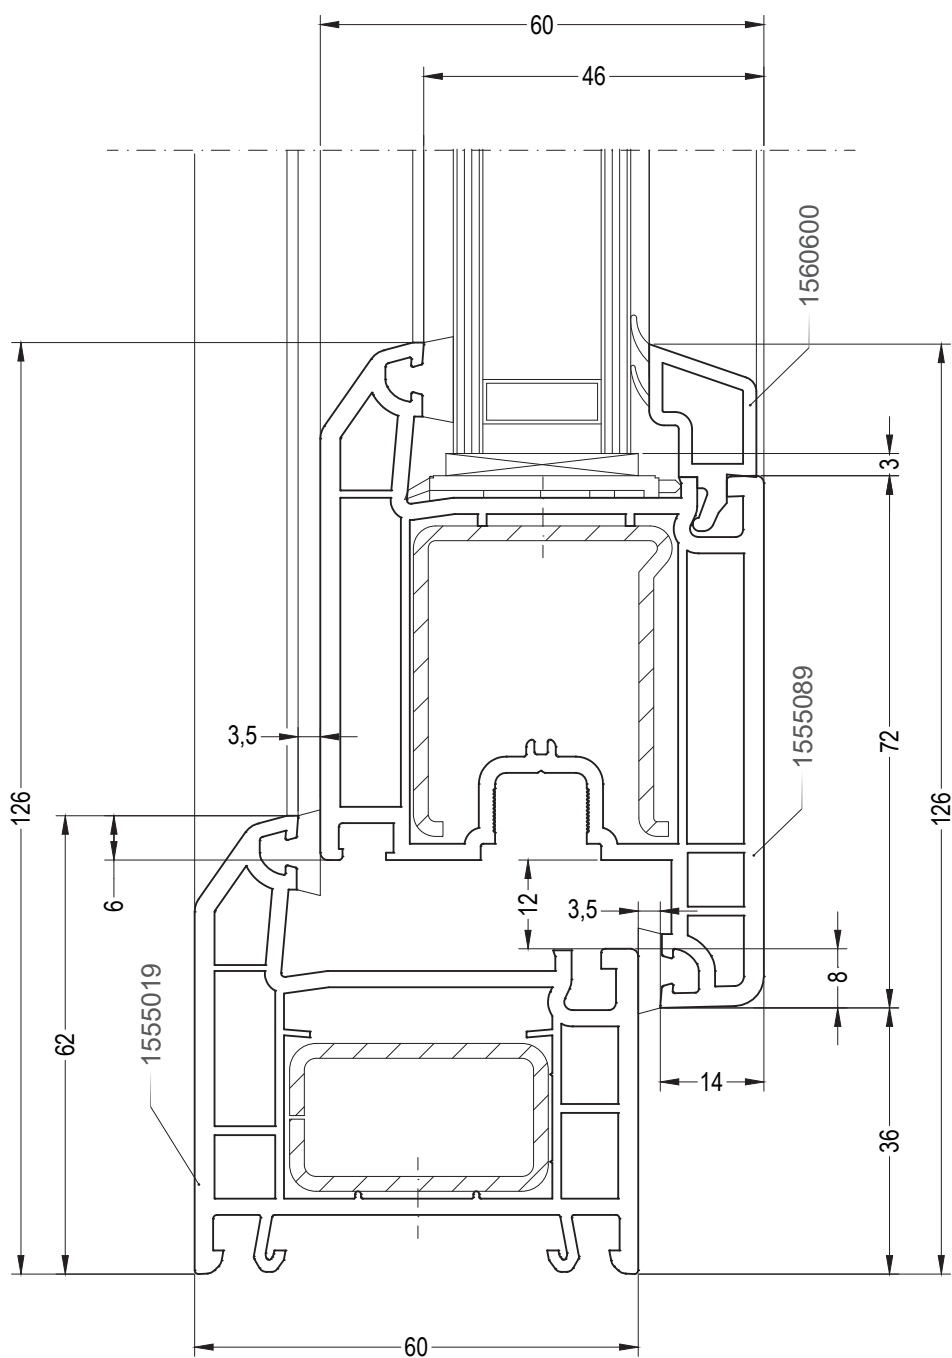

Чертежи узлов

Одностворчатый оконный / балконный блок: коробка 56, створка Z70

BLITZ

Чертежи узлов

Одностворчатый оконный / балконный блок:
коробка 62, створка Z55

BLITZ

Чертежи узлов

Одностворчатый оконный / балконный
блок: коробка 62, створка Z70