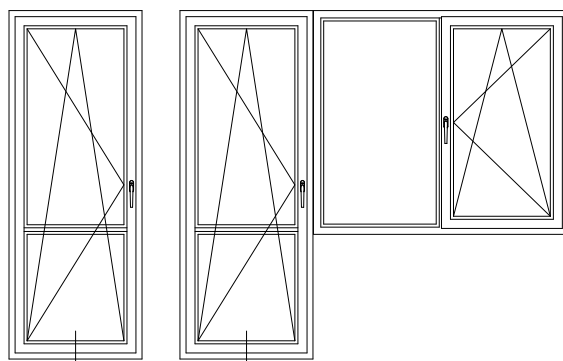

BLITZ

Техническая информация
Чертежи узлов

PEXAУ

Содержание

Содержание	1
Глухое остекление: коробка 56	2
Глухое остекление: коробка 62	3
Одностворчатый оконный / балконный блок: коробка 56, створка Z55	4
Одностворчатый оконный / балконный блок: коробка 56, створка Z70	5
Одностворчатый оконный / балконный блок: коробка 62, створка Z55	6
Одностворчатый оконный / балконный блок: коробка 62, створка Z70	7
Одностворчатый оконный / балконный блок с глухой частью: импост 76, створка Z55	8
Одностворчатый оконный / балконный блок с глухой частью: импост 76, створка Z70	9
Двухстворчатый оконный / балконный блок с импостом: импост 76, створка Z55	10
Двухстворчатый оконный / балконный блок с импостом: импост 76, створка Z70	11
Двухстворчатый безимпостный оконный / балконный блок: ложный импост 60, створка Z55	12
Двухстворчатый безимпостный оконный / балконный блок: ложный импост 60, створка Z70	13
Перемычка в коробке (створке): импост 76	14
Балконная дверь с порогом: порог для санации / порог для новостроек, створка Z55	15
Балконная дверь с порогом: порог для санации / порог для новостроек, створка Z70	16

Глухое остекление: коробка 56

BLITZ

Чертежи узлов

Глухое остекление: коробка 62

BLITZ

Чертежи узлов

Одностворчатый оконный / балконный блок:
коробка 56, створка Z55

BLITZ

Чертежи узлов

Одностворчатый оконный / балконный блок: коробка 56, створка Z70

BLITZ

Чертежи узлов

Одностворчатый оконный / балконный блок:
коробка 62, створка Z55

BLITZ

Чертежи узлов

Одностворчатый оконный / балконный
блок: коробка 62, створка Z70