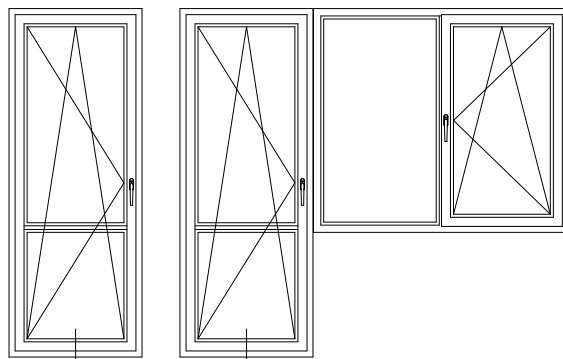

BLITZ

Чертежи узлов

Двухстворчатый
безимпостный
оконный / балконный
блок: ложный импост
60, створка Z70

Перемычка в коробке (створке): импост 76

BLITZ

Чертежи узлов

Балконная дверь с порогом: порог для санации / порог для новостроек 60, створка Z55

BLITZ

Чертежи узлов

Балконная дверь с порогом: порог для санации / порог для новостроек 60, створка Z70

Наши практические устные и письменные технические консультации основываются на опыте и проводятся с полным знанием дела, но, тем не менее, не являются обязательными к выполнению указаниями. Находящиеся вне нашего влияния различные условия производства и эксплуатации исключают какие-либо претензии по нашим рекомендациям. Рекомендуется проверить, насколько пригоден для предусмотренного Вами использования продукт РЕХАУ. Применение и использование, а также переработка продукта происходят вне нашего контроля и поэтому всецело попадают под Вашу ответственность.