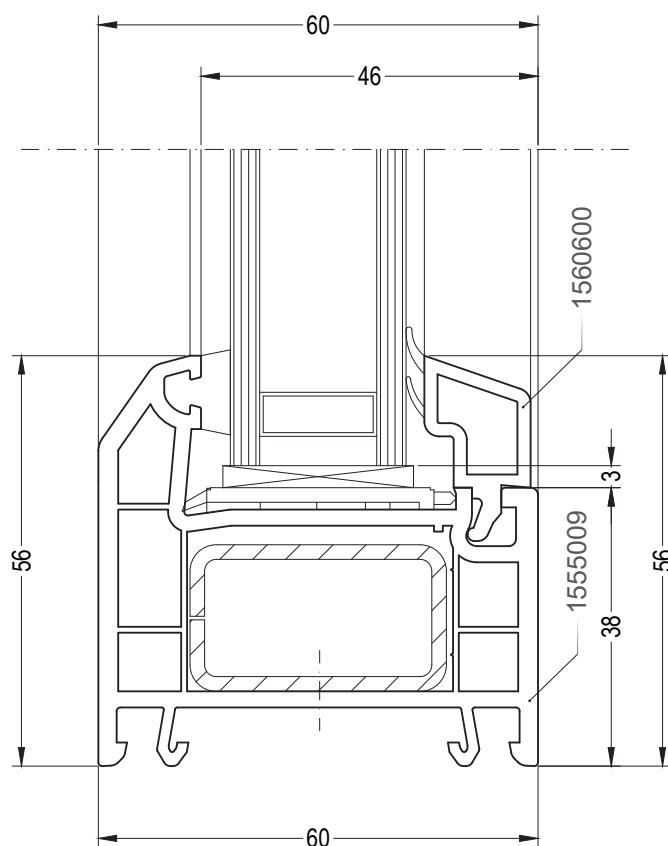

BLITZ

Техническая информация
Чертежи узлов

PEXAУ

Содержание

Содержание	1
Глухое остекление: коробка 56	2
Глухое остекление: коробка 62	3
Одностворчатый оконный / балконный блок: коробка 56, створка Z55	4
Одностворчатый оконный / балконный блок: коробка 56, створка Z70	5
Одностворчатый оконный / балконный блок: коробка 62, створка Z55	6
Одностворчатый оконный / балконный блок: коробка 62, створка Z70	7
Одностворчатый оконный / балконный блок с глухой частью: импост 76, створка Z55	8
Одностворчатый оконный / балконный блок с глухой частью: импост 76, створка Z70	9
Двухстворчатый оконный / балконный блок с импостом: импост 76, створка Z55	10
Двухстворчатый оконный / балконный блок с импостом: импост 76, створка Z70	11
Двухстворчатый безимпостный оконный / балконный блок: ложный импост 60, створка Z55	12
Двухстворчатый безимпостный оконный / балконный блок: ложный импост 60, створка Z70	13
Перемычка в коробке (створке): импост 76	14
Балконная дверь с порогом: порог для санации / порог для новостроек, створка Z55	15
Балконная дверь с порогом: порог для санации / порог для новостроек, створка Z70	16

Глухое остекление: коробка 56

BLITZ

Чертежи узлов

Глухое остекление: коробка 62

BLITZ

Чертежи узлов

Одностворчатый оконный / балконный блок:
коробка 56, створка Z55

BLITZ

Чертежи узлов

Одностворчатый оконный / балконный блок: коробка 56, створка Z70

BLITZ

Чертежи узлов

Одностворчатый оконный / балконный блок:
коробка 62, створка Z55

BLITZ

Чертежи узлов

Одностворчатый оконный / балконный
блок: коробка 62, створка Z70