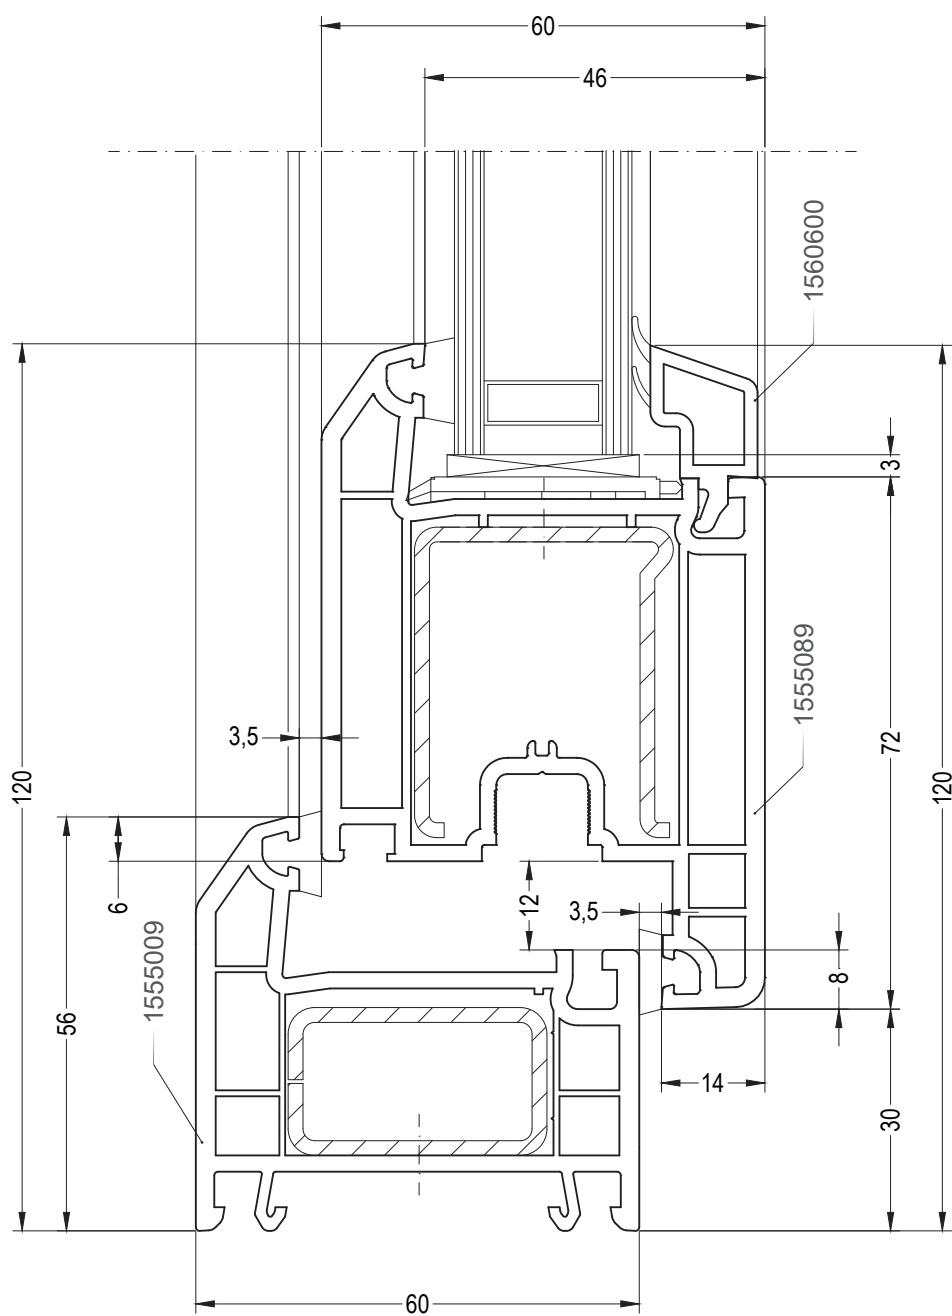

BLITZ

Техническая информация
Чертежи узлов

PEXAУ

Содержание

Содержание	1
Глухое остекление: коробка 56	2
Глухое остекление: коробка 62	3
Одностворчатый оконный / балконный блок: коробка 56, створка Z55	4
Одностворчатый оконный / балконный блок: коробка 56, створка Z70	5
Одностворчатый оконный / балконный блок: коробка 62, створка Z55	6
Одностворчатый оконный / балконный блок: коробка 62, створка Z70	7
Одностворчатый оконный / балконный блок с глухой частью: импост 76, створка Z55	8
Одностворчатый оконный / балконный блок с глухой частью: импост 76, створка Z70	9
Двухстворчатый оконный / балконный блок с импостом: импост 76, створка Z55	10
Двухстворчатый оконный / балконный блок с импостом: импост 76, створка Z70	11
Двухстворчатый безимпостный оконный / балконный блок: ложный импост 60, створка Z55	12
Двухстворчатый безимпостный оконный / балконный блок: ложный импост 60, створка Z70	13
Перемычка в коробке (створке): импост 76	14
Балконная дверь с порогом: порог для санации / порог для новостроек, створка Z55	15
Балконная дверь с порогом: порог для санации / порог для новостроек, створка Z70	16

Чертежи узлов

Одностворчатый оконный / балконный блок: коробка 56, створка Z70

BLITZ

Чертежи узлов

Одностворчатый оконный / балконный блок:
коробка 62, створка Z55

BLITZ

Чертежи узлов

Одностворчатый оконный / балконный
блок: коробка 62, створка Z70