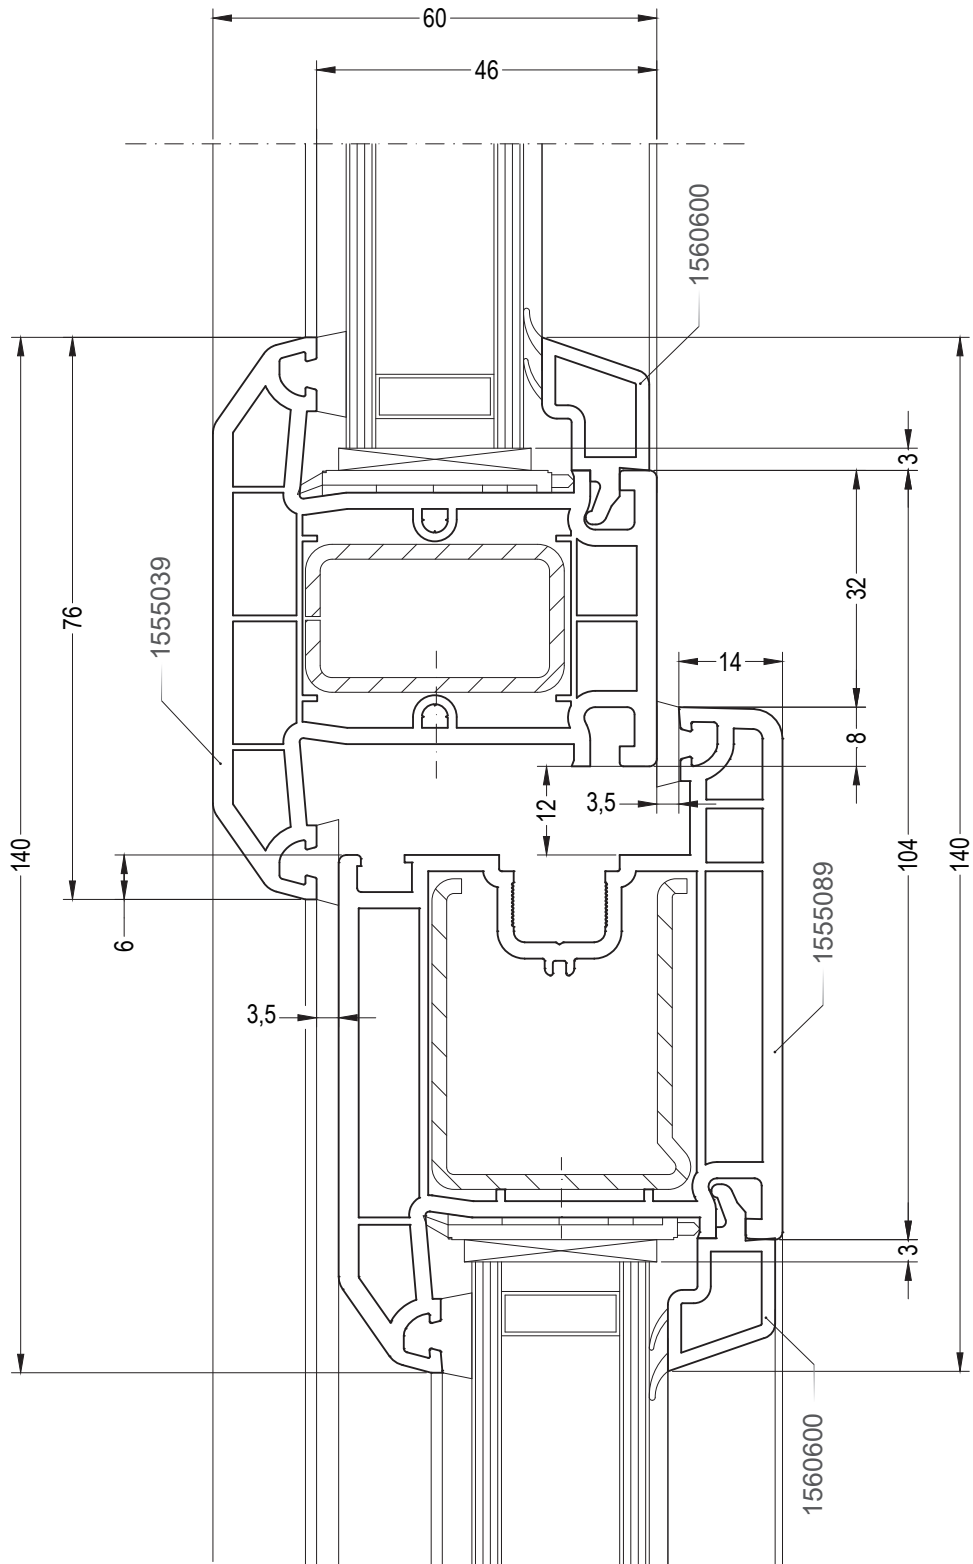

BLITZ

Чертежи узлов

Одностворчатый оконный / балконный блок с глухой частью:
импост 76, створка Z55

BLITZ

Чертежи узлов

Одностворчатый оконный / балконный блок с глухой частью:
импост 76, створка Z70

BLITZ

Чертежи узлов

Двухстворчатый оконный /
балконный блок с импостом:
импост 76, створка Z55

BLITZ

Чертежи узлов

Двухстворчатый оконный /
балконный блок с импостом:
импост 76, створка Z70

BLITZ

Чертежи узлов

Двухстворчатый безимпостный оконный / балконный блок:
ложный импост 60, створка Z55