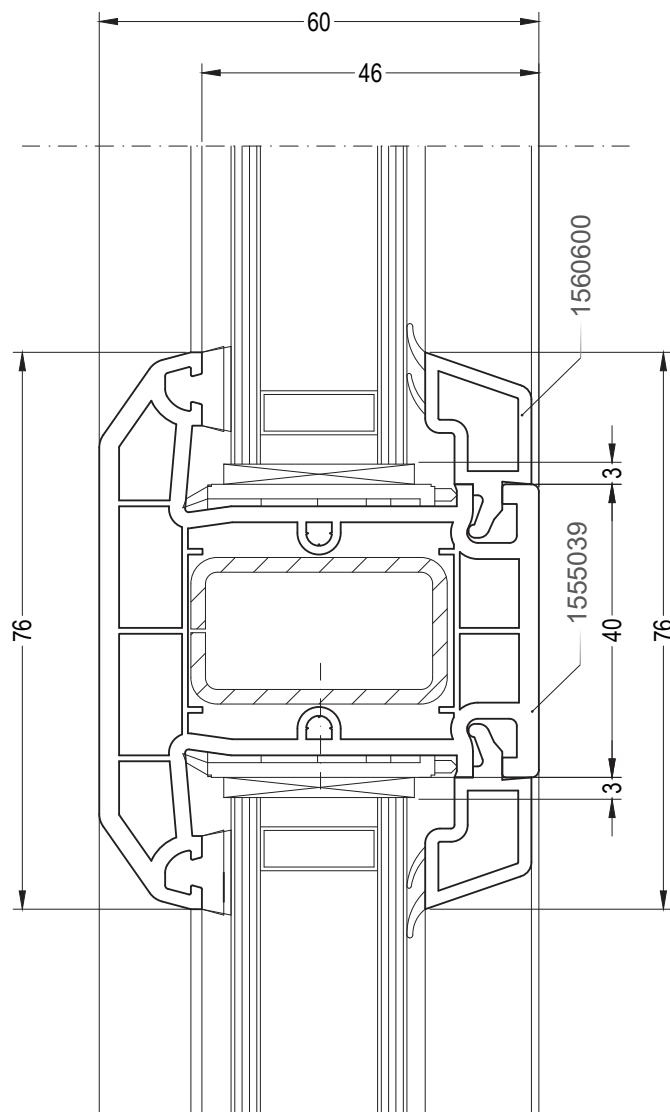

Двухстворчатый оконный /
балконный блок с импостом:
импост 76, створка Z55

BLITZ

Чертежи узлов

Двухстворчатый оконный /
балконный блок с импостом:
импост 76, створка Z70

BLITZ

Чертежи узлов

Двухстворчатый безимпостный оконный / балконный блок:
ложный импост 60, створка Z55

BLITZ

Чертежи узлов

Двухстворчатый
безимпостный
оконный / балконный
блок: ложный импост
60, створка Z70

Перемычка в коробке (створке): импост 76

BLITZ

Чертежи узлов

Балконная дверь с порогом: порог для санации / порог для новостроек 60, створка Z55