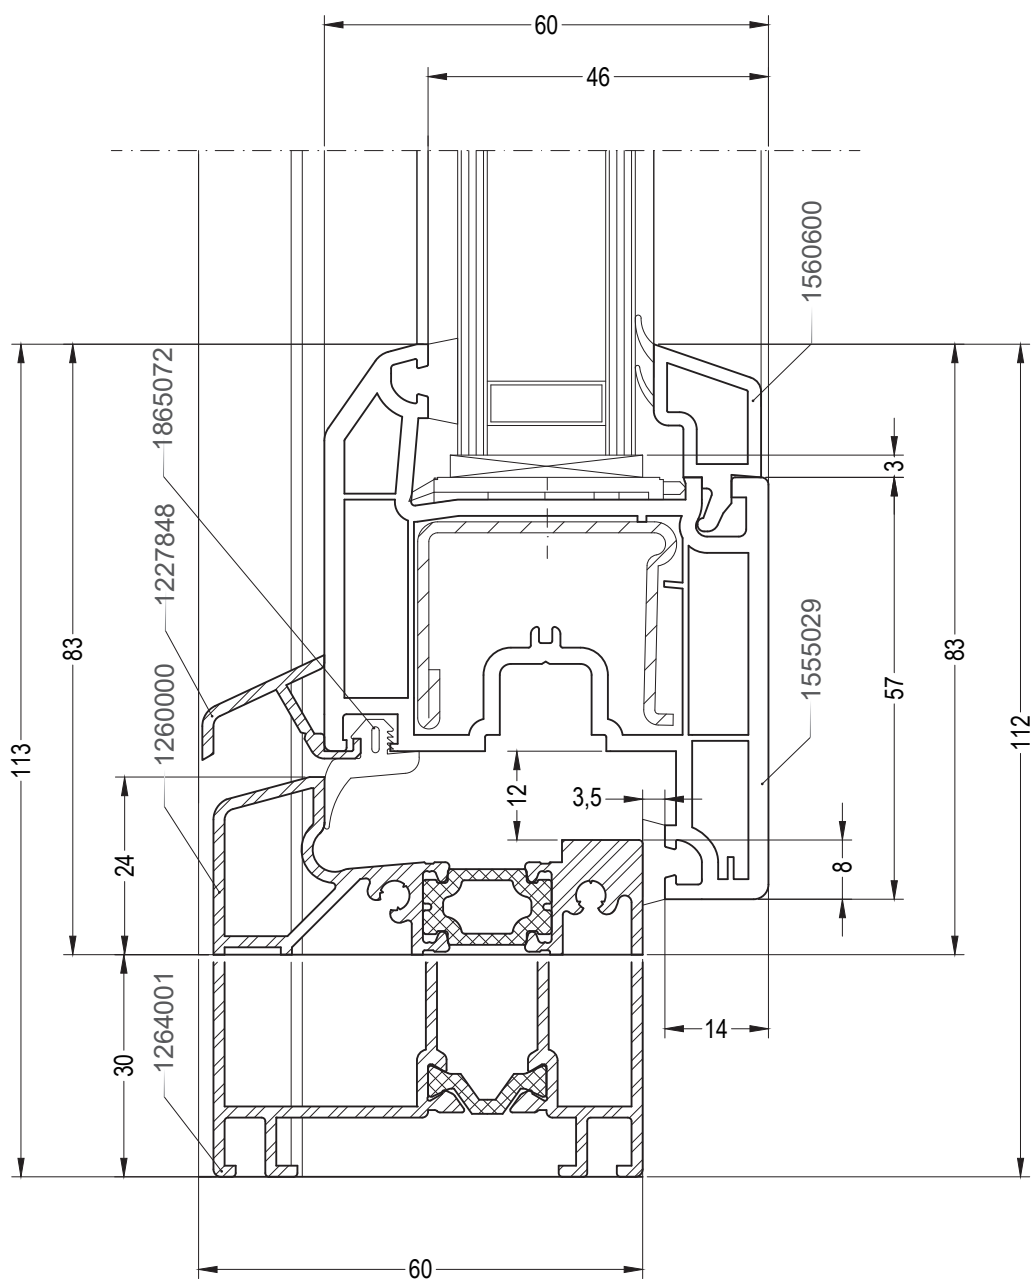

Двухстворчатый оконный /
балконный блок с импостом:
импост 76, створка Z55

BLITZ

Чертежи узлов

Двухстворчатый оконный /
балконный блок с импостом:
импост 76, створка Z70

BLITZ

Чертежи узлов

Двухстворчатый безимпостный оконный / балконный блок:
ложный импост 60, створка Z55

BLITZ

Чертежи узлов

Двухстворчатый
безимпостный
оконный / балконный
блок: ложный импост
60, створка Z70

Перемычка в коробке (створке): импост 76

BLITZ

Чертежи узлов

Балконная дверь с порогом: порог для санации / порог для новостроек 60, створка Z55