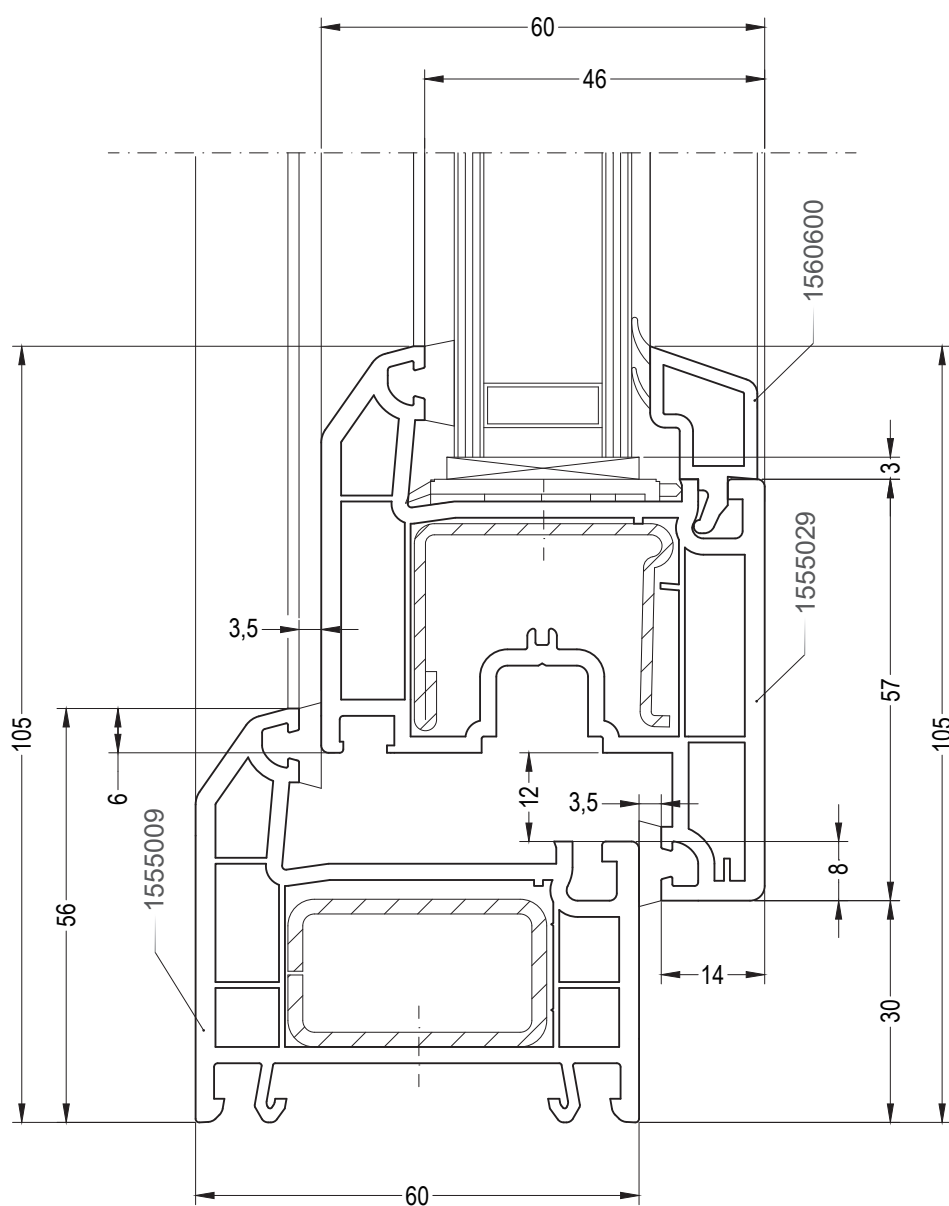

BLITZ

Чертежи узлов

Одностворчатый оконный / балконный блок:
коробка 56, створка Z55