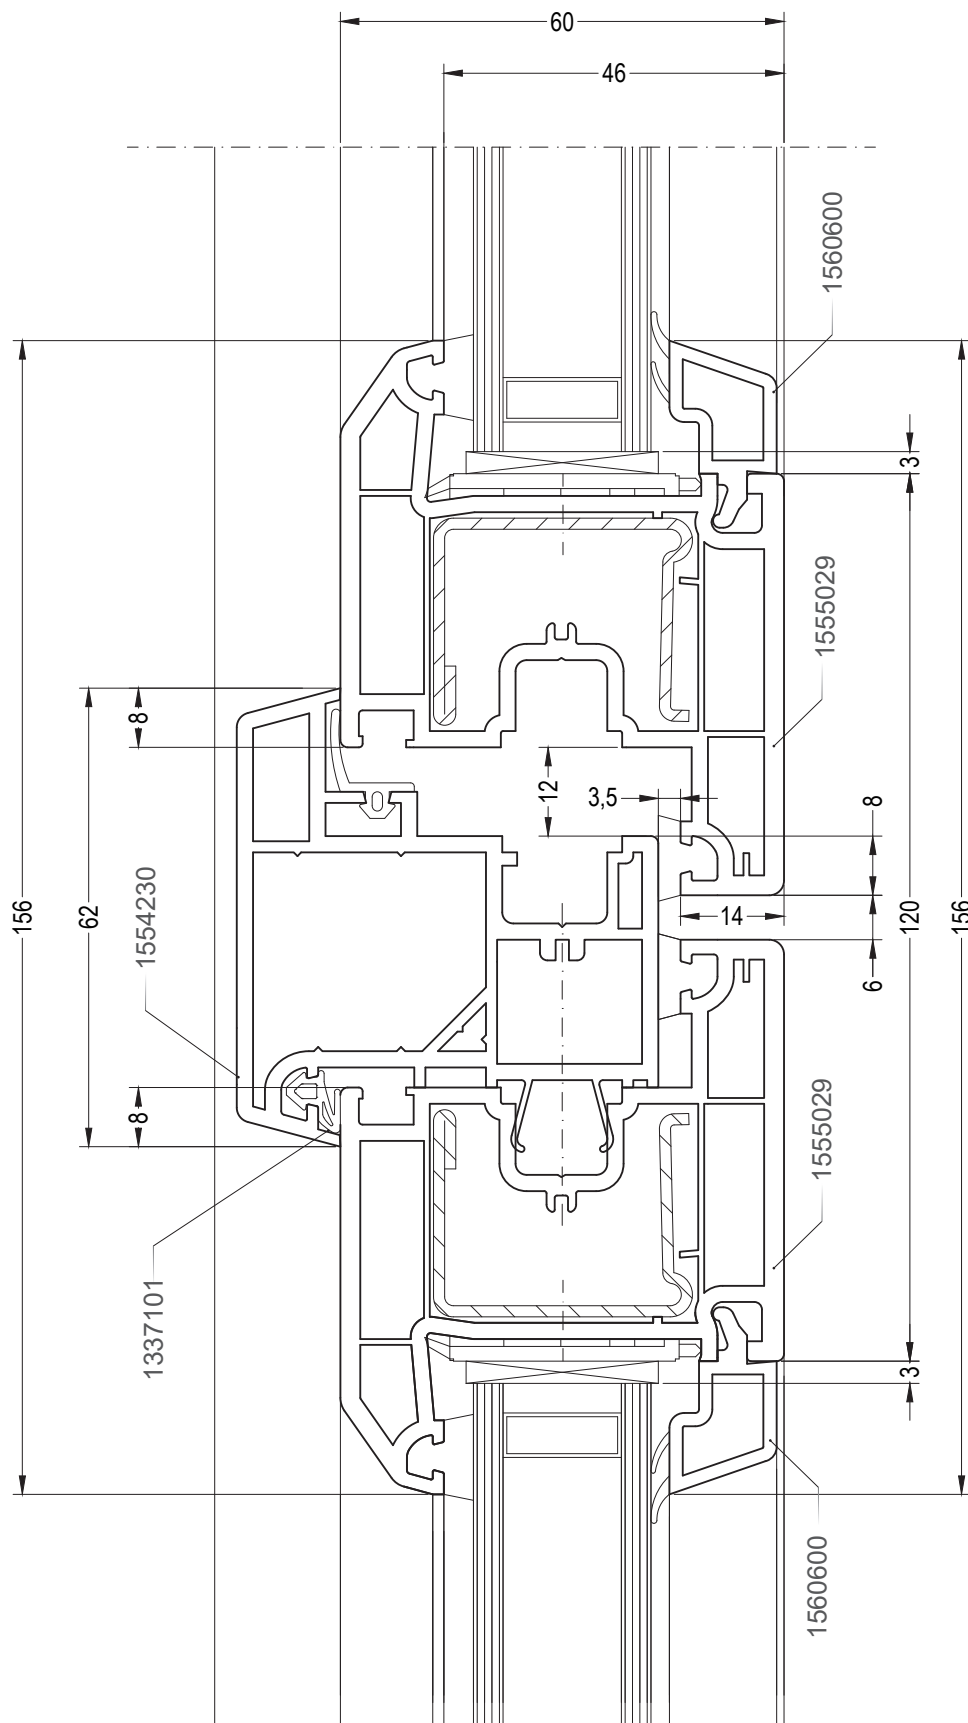

Двухстворчатый оконный /
балконный блок с импостом:
импост 76, створка Z55

BLITZ

Чертежи узлов

Двухстворчатый оконный /
балконный блок с импостом:
импост 76, створка Z70

BLITZ

Чертежи узлов

Двухстворчатый безимпостный оконный / балконный блок:
ложный импост 60, створка Z55

BLITZ

Чертежи узлов

Двухстворчатый
безимпостный
оконный / балконный
блок: ложный импост
60, створка Z70

Перемычка в коробке (створке): импост 76

BLITZ

Чертежи узлов

Балконная дверь с порогом: порог для санации / порог для новостроек 60, створка Z55