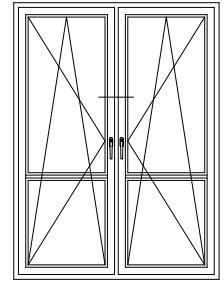

BLITZ

Чертежи узлов

Одностворчатый оконный / балконный блок с глухой частью:
импост 76, створка Z55

BLITZ

Чертежи узлов

Одностворчатый оконный / балконный блок с глухой частью:
импост 76, створка Z70

BLITZ

Чертежи узлов

Двухстворчатый оконный /
балконный блок с импостом:
импост 76, створка Z55

BLITZ

Чертежи узлов

Двухстворчатый оконный /
балконный блок с импостом:
импост 76, створка Z70

BLITZ

Чертежи узлов

Двухстворчатый безимпостный оконный / балконный блок:
ложный импост 60, створка Z55

BLITZ

Чертежи узлов

Двухстворчатый
безимпостный
оконный / балконный
блок: ложный импост
60, створка Z70

Перемычка в коробке (створке): импост 76

BLITZ

Чертежи узлов

Балконная дверь с порогом: порог для санации / порог для новостроек 60, створка Z55